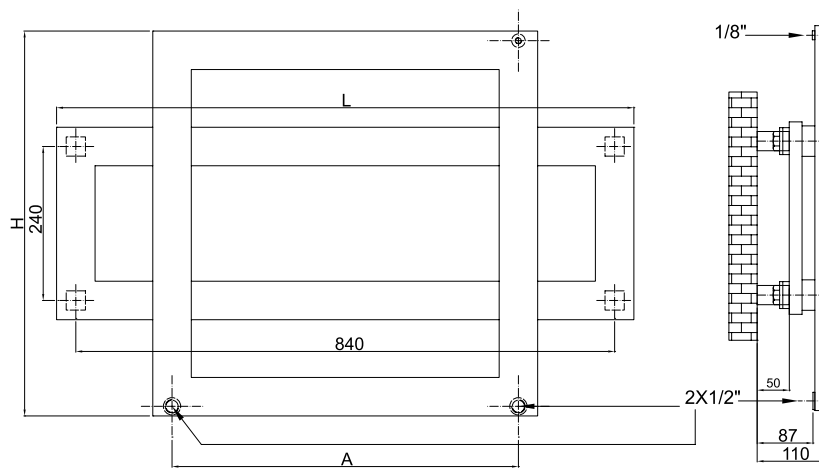

COMBI

Finished in a sleek chrome or in any combination of colours and chrome, COMBI is both practical and lovingly designed. Very suitable for kitchens and bathrooms alike, this superb design fits every interior.

COMBI are un design practic și atractiv, disponibil în orice culoare RAL, cromat sau chiar în combinații de culori și crom, datorită celor doi elemente niplabili. Foarte potrivit atât pentru bucătărie, cât și pentru baie, acest model splendid se armonizează oricărui interior.

Max. working pressure/
Presiune max. de lucru 5.5 bar

Max. working temperature/
Temperatură max. de lucru 90 °C

Mounting kit included/
Kit montaj inclus: K06 page 177

Factory pressure test/
Presiune de probă: 7 bar

Elements/
Elemente: 60x20mm

Code/ Cod	Finish / Finisaj	Height/ Înălțime (H)	Length/ Lățime (L)	Centres/ Interax (A)	No el/Nr elemente	Weight/ Greutate	Volume/ Volum	OUTPUT/PUTERE TERMICĂ (watt)		
								Δt=30°C	Δt=50°C	Δt=60°C
		mm	mm	mm	pcs	kg	l	W	W	W
CB090/060V9010	RAL 9010 white/alb*	600	900	540	2	10,50	3,90	181	345	430
CB090/060CR	Chrome / Cromat	600	900	540	2	10,50	3,90	139	265	331

● We can make custom dimensions, after technical analysis. | Putem executa dimensiuni speciale, în urma unei analize tehnice.

Hydraulic connections/
Conexiuni hidraulice**

* For other colours, put your desired RADOX colour code instead of 9010 (standard white). For more details, see page 168
Pentru alte culori, se pune codul culorii RADOX dorite în locul codului 9010 (standard alb). Mai multe detalii la pag. 168

** When you order, you must mention the type of connection you require. The price changes according to the requirements.
Când comandați trebuie să menționați tipul de alimentare necesar. Prețul se modifică în funcție de cerințe.