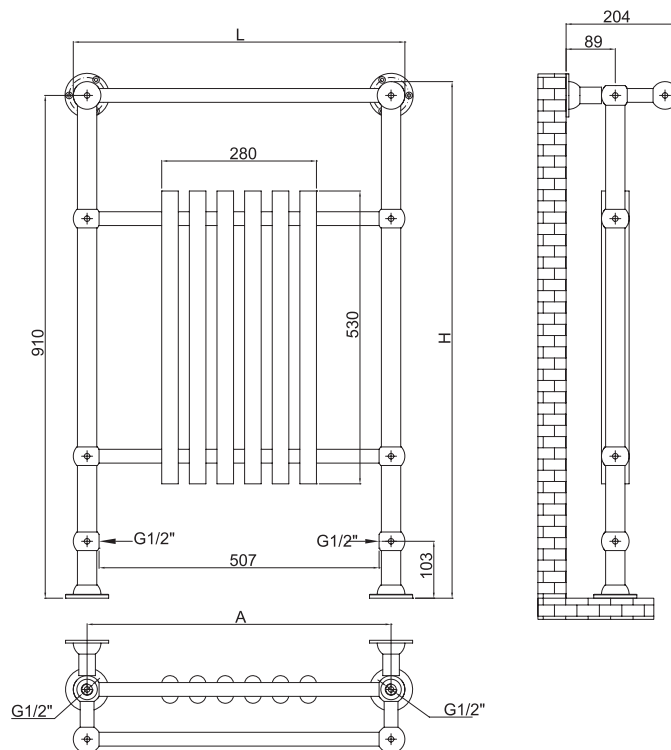

Height/ Înălțime (H) mm	Length/ Lățime (L) mm	Centres/ Interax (A) mm	No el/Nr elementi pcs	Weight/ Greutate kg	Volume/ Volum l	OUTPUT/PUTERE TERMICĂ (watt)							
						Δt=30°C		Δt=40°C		Δt=50°C		Δt=60°C	
						ral	chrome	ral	chrome	ral	chrome	ral	chrome
935	600	550	6	12.5	5.6	210	161	296	228	401	308	501	385

● We can make custom dimensions, after technical analysis. | Putem executa dimensiuni speciale, în urma unei analize tehnice.

Hydraulic connections/
Conexiuni hidraulice*

Max. working pressure/Presiune max. de lucru 10 bar