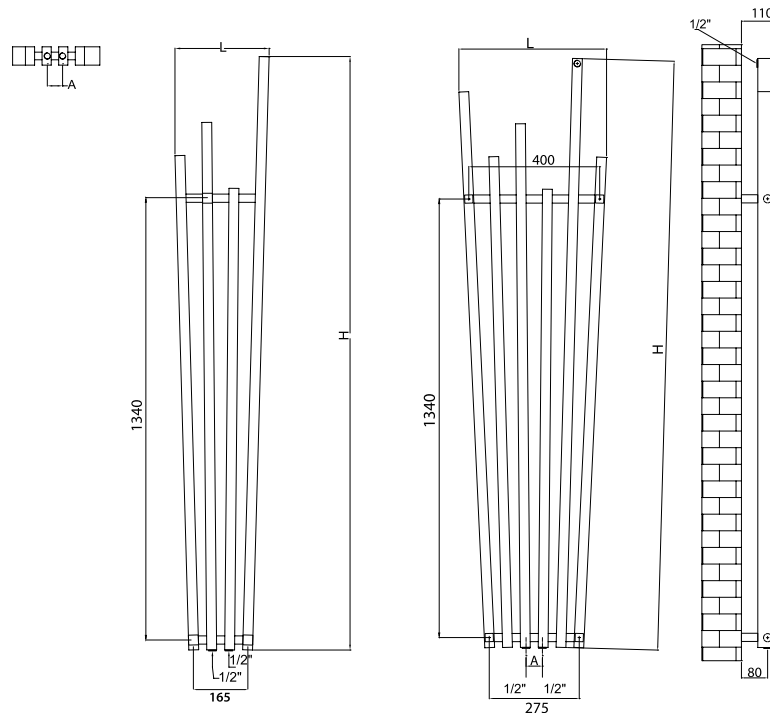

FAN

With an unique design, FAN is suitable for modern lifestyle applications and architectural spaces. Choose from our wide selection of RAL colours to match your theme and put the finishing touch to your stylish living. Also our special robehooks will make a practical and fashionable addition to this chic radiator.

O prezență originală, radiatorul FAN este alegerea perfectă pentru un stil de viață modern. Paleta de culori RAL permite amplasarea radiatorului FAN în orice stil arhitectural. De asemenea, accesoriile RADOX (robehooks) vor da o notă de eleganță și utilitate sporită acestui modern radiator.

Max. working pressure/
Presiune max. de lucru
7 bar

Max. working temperature/
Temperatură max. de lucru
90 °C

Mounting kit included/
Kit montaj inclus:
K24 page 177

Factory pressure test/
Presiune de probă:
10 bar

Elements/
Elemente:
60x30mm

Collectors/
Colectori:
Ø25mm

Code/ Cod	Finish / Finisaj	Height/ Înălțime (H)	Length/ Lățime (L)	Centres/ Interax (A)	No el/Nr elemente	Weight/ Greutate	Volume/ Volum	OUTPUT/PUTERE TERMICĂ (watt)			
								Δt=30°C	Δt=50°C	Δt=60°C	electric
		mm	mm	mm	pcs	kg	l	W	W	W	W
FAN501800*04V9010	RAL 9010	1800	285	50	4	13,40	9,80	305	582	728	600
FAN501800*06V9010	white/alb*	1800	451	50	6	20,20	14,80	459	876	1095	900
FAN501800*04CR	Chrome / Cromat	1800	285	50	4	13,40	9,80	235	448	560	600
FAN501800*06CR		1800	451	50	6	20,20	14,80	353	674	842	900

● We can make custom dimensions, after technical analysis. | Putem executa dimensiuni speciale, în urma unei analize tehnice.
The mentioned code is for hydronic version. | Codul menționat este pentru versiunea hidraulică.

Hydraulic connections/
Conexiuni hidraulice**

* For other colours, put your desired RADOX colour code instead of 9010 (standard white). For more details, see page 168
Pentru alte culori, se pune codul culorii RADOX dorite în locul codului 9010 (standard alb). Mai multe detalii la pag. 168

** When you order, you must mention the type of connection you require. The price changes according to the requirements.
Când comandați trebuie să menționați tipul de alimentare necesar. Prețul se modifică în funcție de cerințe.